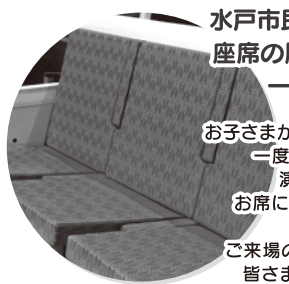

水戸市民会館のユードムホール(中ホール)では座席の肘掛を上げると親子で仲良く座れます!一緒にクラシックを楽しみましょう!

お子さまが泣いてしまったり、大きな声を出してしまう場合、一度ホワイエへ出るなどしてあげてください。演奏中でも会場にお入りいただけますが、お席にお着きになるのはトーク中をお願いいたします。

ご来場の皆さまに気持ちよくお楽しみいただけるよう、皆さまへの思いやりにご協力をお願いいたします。