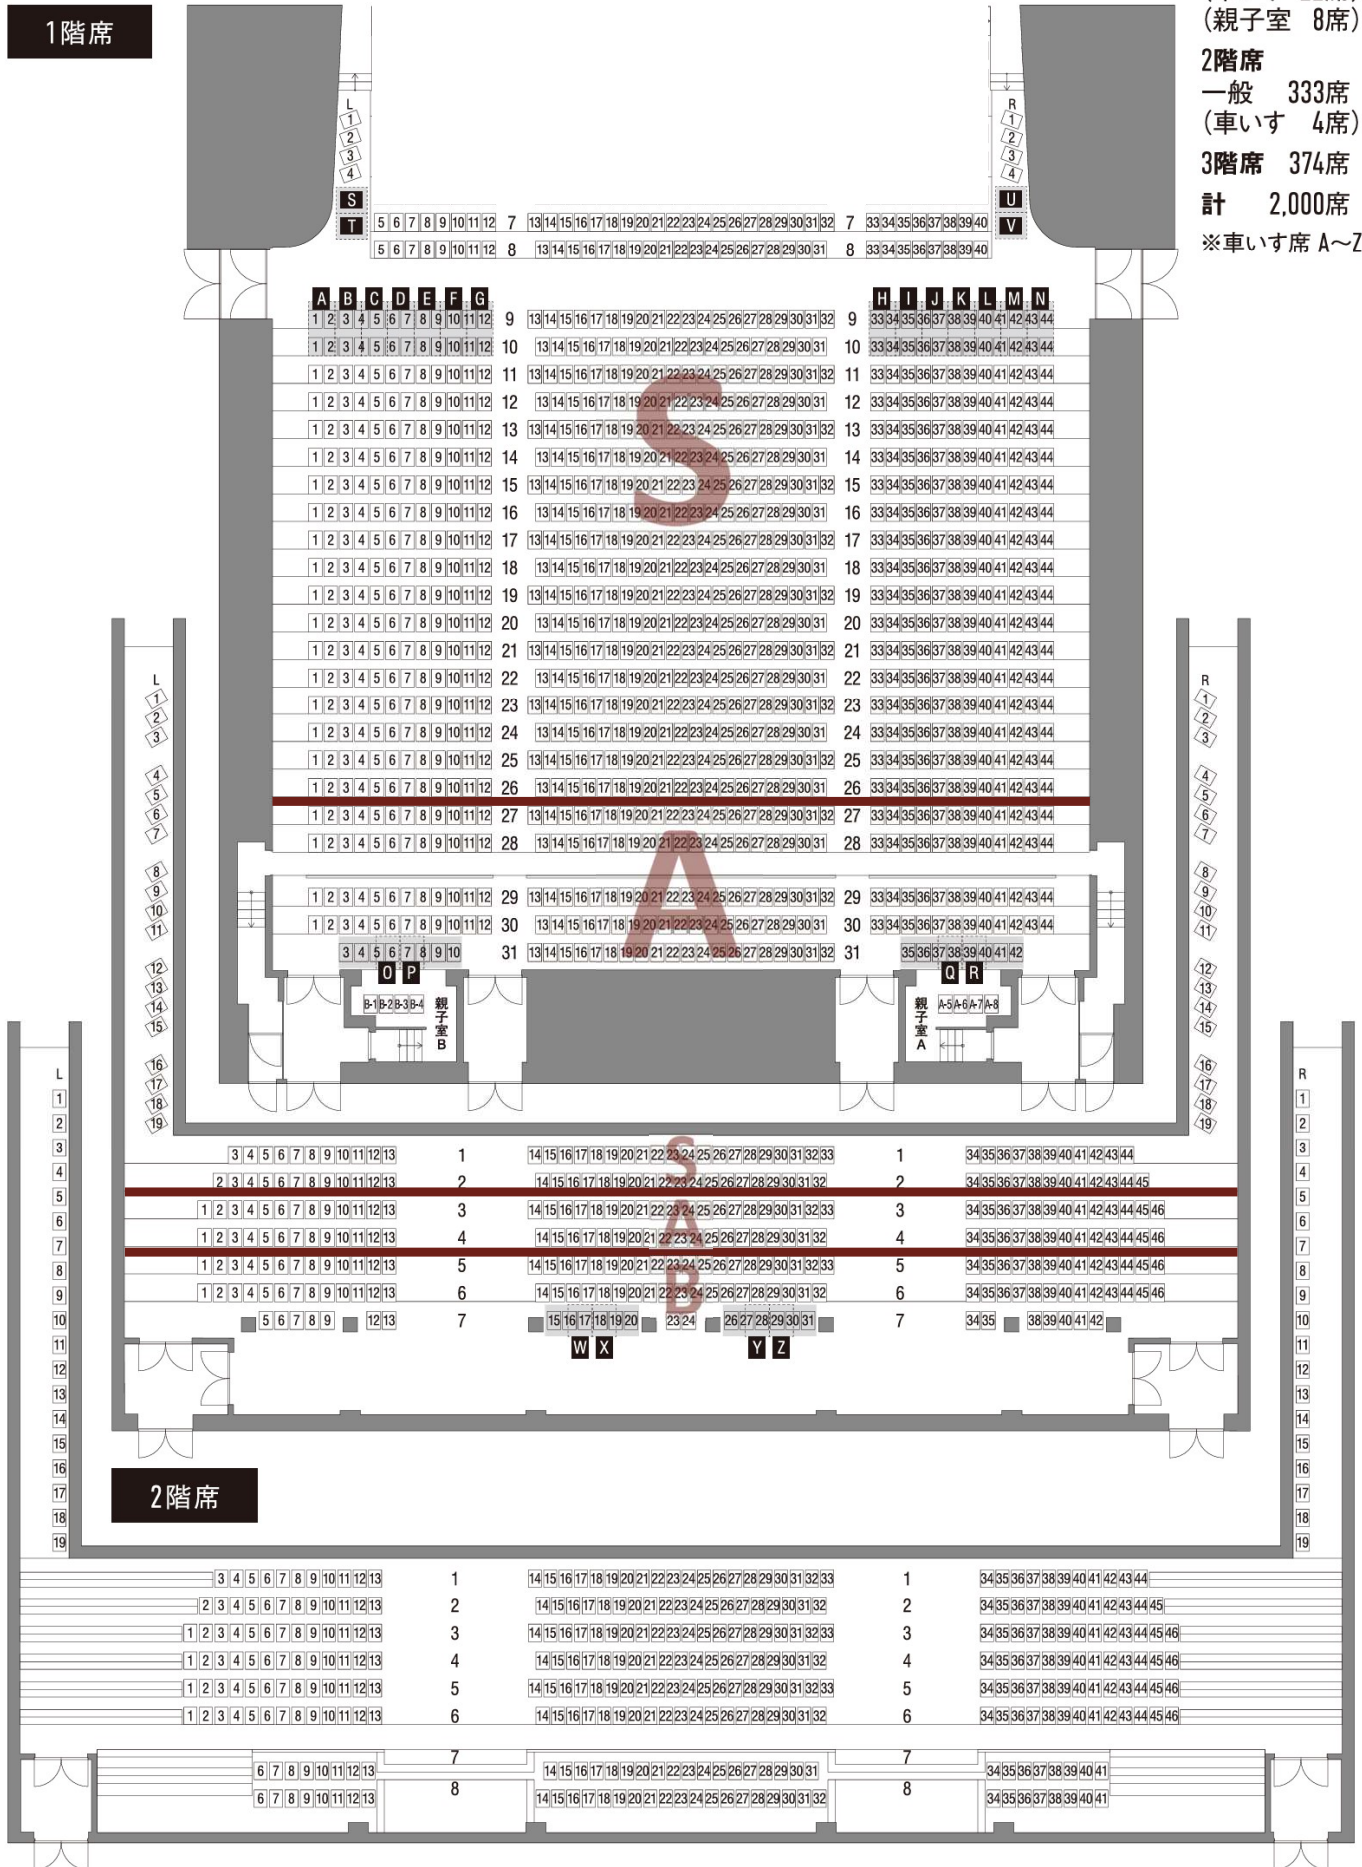

ミュージカル「フランケンシュタイン」茨城公演 座席表

グロービスホール(大ホール)

舞台

1階席

1階席
一般 1,293席
(車いす 22席)
(親子室 8席)
2階席
一般 333席
(車いす 4席)
3階席 374席
計 2,000席
※車いす席 A~Z

3階席