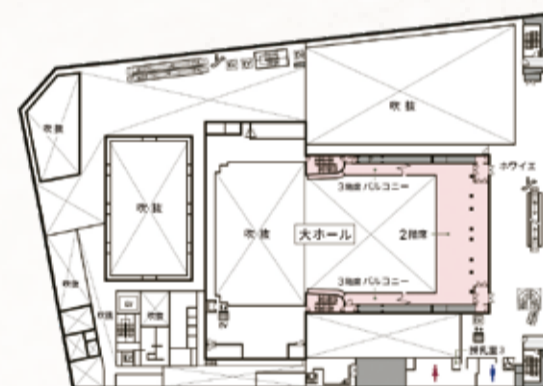

Point▶▶ 1階席1,293席、2階席333席、3階席374席、合計2,000席からなる多目的ホールです。親子室・車椅子席のご用意もあり、どなたでも楽しんでいただける空間です。音響反射板やオーケストラピットの設置も可能であり、奈落もあるため、様々な用途での利用ができます。来館者数に合わせて、2階席と3階席を隠して利用することも可能で、催事規模に関わらずご利用いただけます。

大ホールホワイエからは水戸芸術館が一望できます。

グロービスホール (大ホール)

[北側1~4F]

日常的に使いやすい規模の、482席の多目的ホール

壁面は矢羽根柄をモチーフにしています

UDOM Hall

座席は肘掛を上げることで親子で仲良く座れます!

Point▶▶ 1階席482席のシューボックス型の多目的ホールです。室内楽や演劇の活動発表、講演会や式典の会場として利用できます。車椅子席のご用意もあります。オープン形式のため、客席と舞台が近く一体感のある空間です。

ユードムホール (中ホール)

[南側4F]

Small Hall

大ホールの舞台と同規模の平土間空間

Point▶▶ グロービスホール(大ホール)の舞台と同様の大きさのため、グロービスホール(大ホール)の練習室としての機能ももちます。壁面は鏡になっているため、ダンスの練習などにも最適です。客席を置いて、ちょっとした発表会にも利用可能です。

扉を開放することで屋上庭園と一体となって利用することが可能です

小ホール

展示室

[2F]

写真や絵画の展示ほか幅広い用途に対応可能

Point▶▶ 面積約425㎡、高さ5mの可動式パネルにより、様々なレイアウトの構成ができます。展示室の前125㎡では、展示室から展示パネルを出して設置することが可能です。

会議室 (大・中・小会議室)

[南側3F]

コンベンションの分科会などが可能

Point▶▶ 大規模な講演会・展示会から小規模な社内会議まで様々なシーンでご利用いただけます。各施設の柔らかな華やかな印象をもったデザインにもぜひご注目ください。