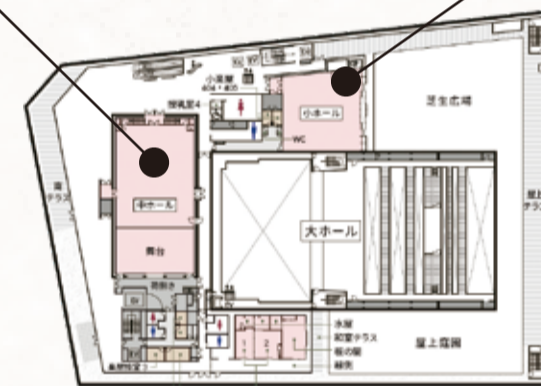

グロービスホール (大ホール)

[北側1~4F]

日常的に使いやすい規模の、482席の多目的ホール

壁面は矢羽根柄をモチーフにしています

UDOM Hall

座席は肘掛を上げることで親子で仲良く座れます!

Point▶▶ 1階席482席のシューボックス型の多目的ホールです。室内楽や演劇の活動発表、講演会や式典の会場として利用できます。車椅子席のご用意もあります。オープン形式のため、客席と舞台が近く一体感のある空間です。

ユードムホール (中ホール)

[南側4F]

Small Hall

大ホールの舞台と同規模の平土間空間

Point▶▶ グロービスホール(大ホール)の舞台と同様の大きさのため、グロービスホール(大ホール)の練習室としての機能ももちます。壁面は鏡になっているため、ダンスの練習などにも最適です。客席を置いて、ちょっとした発表会にも利用可能です。

扉を開放することで屋上庭園と一体となって利用することが可能です

小ホール

[南側4F]

ラウンジギャラリー

[2F]

新たな出会いが生まれるサードプレイス

Point▶▶ 誰でも気軽に休憩や勉強、読書などに利用できます。大きな窓から入る明るい陽射しが日常を忘れさせてくれます。ラウンジギャラリーほか、こどもギャラリー(2F)、ミーティングラウンジ(3F)もご利用可能です。

やぐら広場

[北側1~4F]

木製の柱・梁を組み上げてつくられる屋内広場

展示室

[2F]

写真や絵画の展示ほか幅広い用途に対応可能

Point▶▶ 面積約425㎡、高さ5mの可動式パネルにより、様々なレイアウトの構成ができます。展示室の前125㎡では、展示室から展示パネルを出して設置することが可能です。

会議室 (大・中・小会議室)

[南側3F]

コンベンションの分科会などが可能

Point▶▶ 大規模な講演会・展示会から小規模な社内会議まで様々なシーンでご利用いただけます。各施設の柔らかな華やかな印象をもったデザインにもぜひご注目ください。