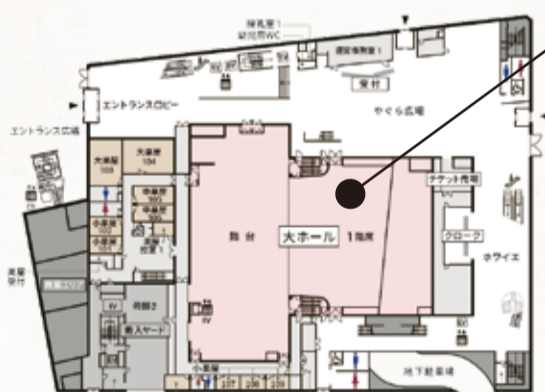

グロービスホール (大ホール)

[北側1~4F]

日常的に使いやすい規模の、482席の多目的ホール

壁面は矢羽根柄をモチーフにしています

UDOM Hall

座席は肘掛を上げることで親子で仲良く座れます!

Point▶▶ 1階席482席のシューボックス型の多目的ホールです。室内楽や演劇の活動発表、講演会や式典の会場として利用できます。車椅子席のご用意もあります。オープン形式のため、客席と舞台が近く一体感のある空間です。

ユードムホール (中ホール)

[南側4F]

Small Hall

大ホールの舞台と同規模の平土間空間

Point▶▶ グロービスホール(大ホール)の舞台と同様の大きさのため、グロービスホール(大ホール)の練習室としての機能ももちます。壁面は鏡になっているため、ダンスの練習などにも最適です。客席を置いて、ちょっとした発表会にも利用可能です。

扉を開放することで屋上庭園と一体となって利用することが可能です

小ホール

[南側4F]

ラウンジギャラリー

[2F]

新たな出会いが生まれるサードプレイス

Point▶▶ 誰でも気軽に休憩や勉強、読書などに利用できます。大きな窓から入る明るい陽射しが日常を忘れさせてくれます。ラウンジギャラリーほか、こどもギャラリー(2F)、ミーティングラウンジ(3F)もご利用可能です。

やぐら広場

[北側1~4F]

木製の柱・梁を組み上げてつくられる屋内広場

Point▶▶ 約810㎡のやぐら広場は水戸芸術館と京成百貨店へつながる動線にあるので、人々の交流が生まれやすいにぎわい溢れる空間です。昇降式グリッドパタンやイベント電源盤を持ち、販売会やパネル展示、マルシェなどが開催可能です。

スタジオ

[2F]

調理室・音楽室・工作室と多様な利用に対応

Point▶▶ 1時間単位でのご利用が可能です。音楽室には、ピアノ・ドラム・アンプなどをご用意しており、音楽練習やバンド練習が可能です。