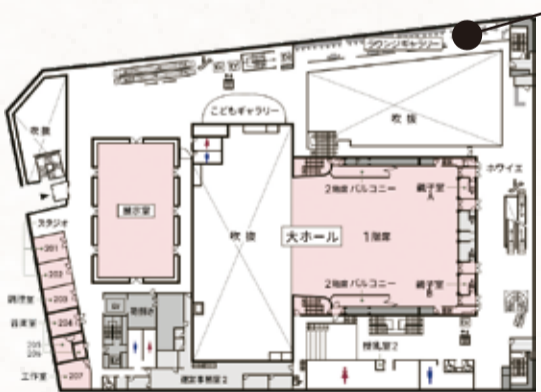

グロービスホール (大ホール)

[北側1~4F]

日常的に使いやすい規模の、482席の多目的ホール

壁面は矢羽根柄をモチーフにしています

UDOM Hall

座席は肘掛を上げることで親子で仲良く座れます!

Point▶▶ 1階席482席のシューボックス型の多目的ホールです。室内楽や演劇の活動発表、講演会や式典の会場として利用できます。車椅子席のご用意もあります。オープン形式のため、客席と舞台が近く一体感のある空間です。

ユードムホール (中ホール)

[南側4F]

Small Hall

大ホールの舞台と同規模の平土間空間

Point▶▶ グロービスホール(大ホール)の舞台と同様の大きさのため、グロービスホール(大ホール)の練習室としての機能ももちます。壁面は鏡になっているため、ダンスの練習などにも最適です。客席を置いて、ちょっとした発表会にも利用可能です。

扉を開放することで屋上庭園と一体となって利用することが可能です

小ホール

[南側4F]

ラウンジギャラリー

[2F]

新たな出会いが生まれるサードプレイス

Point▶▶ 誰でも気軽に休憩や勉強、読書などに利用できます。大きな窓から入る明るい陽射しが日常を忘れさせてくれます。ラウンジギャラリーほか、こどもギャラリー(2F)、ミーティングラウンジ(3F)もご利用可能です。

やぐら広場

[北側1~4F]

木製の柱・梁を組み上げてつくられる屋内広場

Point▶▶ 約810㎡のやぐら広場は水戸芸術館と京成百貨店へつながる動線にあるので、人々の交流が生まれやすいにぎわい溢れる空間です。昇降式グリッドパタンやイベント電源盤を持ち、販売会やパネル展示、マルシェなどが開催可能です。

スタジオ

[2F]

調理室・音楽室・工作室と多様な利用に対応

Point▶▶ 1時間単位でのご利用が可能です。音楽室には、ピアノ・ドラム・アンプなどをご用意しており、音楽練習やバンド練習が可能です。