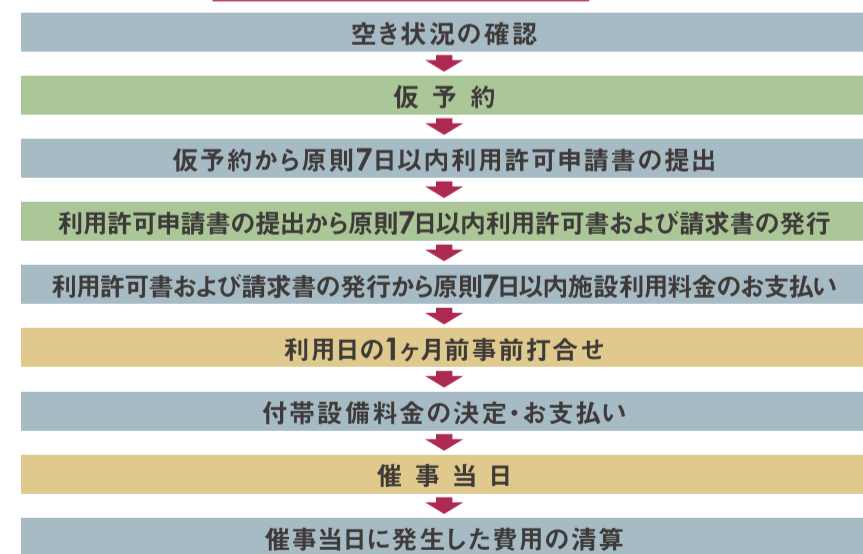

利用方法 (一般受付・抽選受付)

水戸市民会館が実施 利用者が実施 水戸市民会館と利用者が実施

一般受付 4/24(月)から順次受付中!