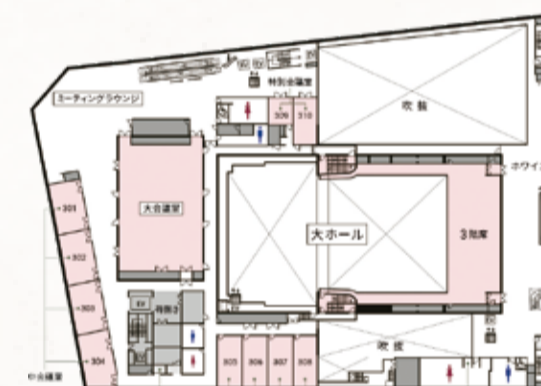

Point▶▶ 1階席1,293席、2階席333席、3階席374席、合計2,000席からなる多目的ホールです。親子室・車椅子席のご用意もあり、どなたでも楽しんでいただける空間です。音響反射板やオーケストラピットの設置も可能であり、奈落もあるため、様々な用途での利用ができます。来館者数に合わせて、2階席と3階席を隠して利用することも可能で、催事規模に関わらずご利用いただけます。

大ホールホワイエからは水戸芸術館が一望できます。

グロービスホール (大ホール)

[北側1~4F]

日常的に使いやすい規模の、482席の多目的ホール

壁面は矢羽根柄をモチーフにしています

UDOM Hall

座席は肘掛を上げることで親子で仲良く座れます!

Point▶▶ 1階席482席のシューボックス型の多目的ホールです。室内楽や演劇の活動発表、講演会や式典の会場として利用できます。車椅子席のご用意もあります。オープン形式のため、客席と舞台が近く一体感のある空間です。

ユードムホール (中ホール)

[南側4F]

Small Hall

大ホールの舞台と同規模の平土間空間

Point▶▶ グロービスホール(大ホール)の舞台と同様の大きさのため、グロービスホール(大ホール)の練習室としての機能ももちます。壁面は鏡になっているため、ダンスの練習などにも最適です。客席を置いて、ちょっとした発表会にも利用可能です。

扉を開放することで屋上庭園と一体となって利用することが可能です

小ホール

[南側4F]

ラウンジギャラリー

[2F]

新たな出会いが生まれるサードプレイス

Point▶▶ 誰でも気軽に休憩や勉強、読書などに利用できます。大きな窓から入る明るい陽射しが日常を忘れさせてくれます。ラウンジギャラリーほか、こどもギャラリー(2F)、ミーティングラウンジ(3F)もご利用可能です。

やぐら広場

[北側1~4F]

木製の柱・梁を組み上げてつくられる屋内広場