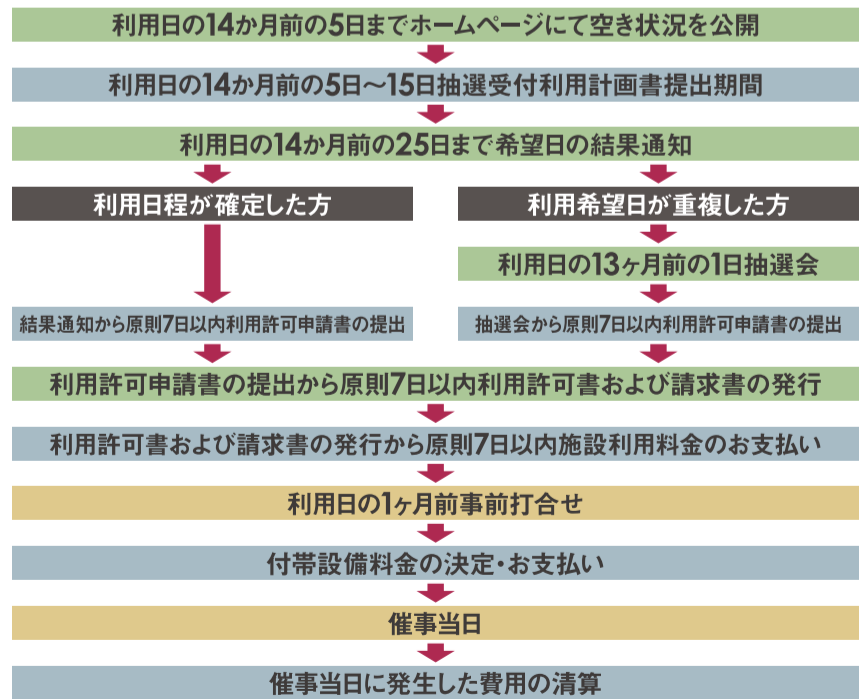

抽選受付 受付中!

施設のご利用をご希望の方

水戸市民会館 〒310-0026 茨城県水戸市泉町1丁目7番1号
TEL.029-303-6226 FAX.029-303-6225 E-mail: mito-hall@c-linkage.co.jp
受付 9:15~18:00(土日祝日及び年末年始を除く)

ご不明な点等、お電話やメールにて随時受け付けています。お気軽にご相談ください。(開館前のため、来館される施設利用受付は行っていませんので、悪しからずご了承ください。)