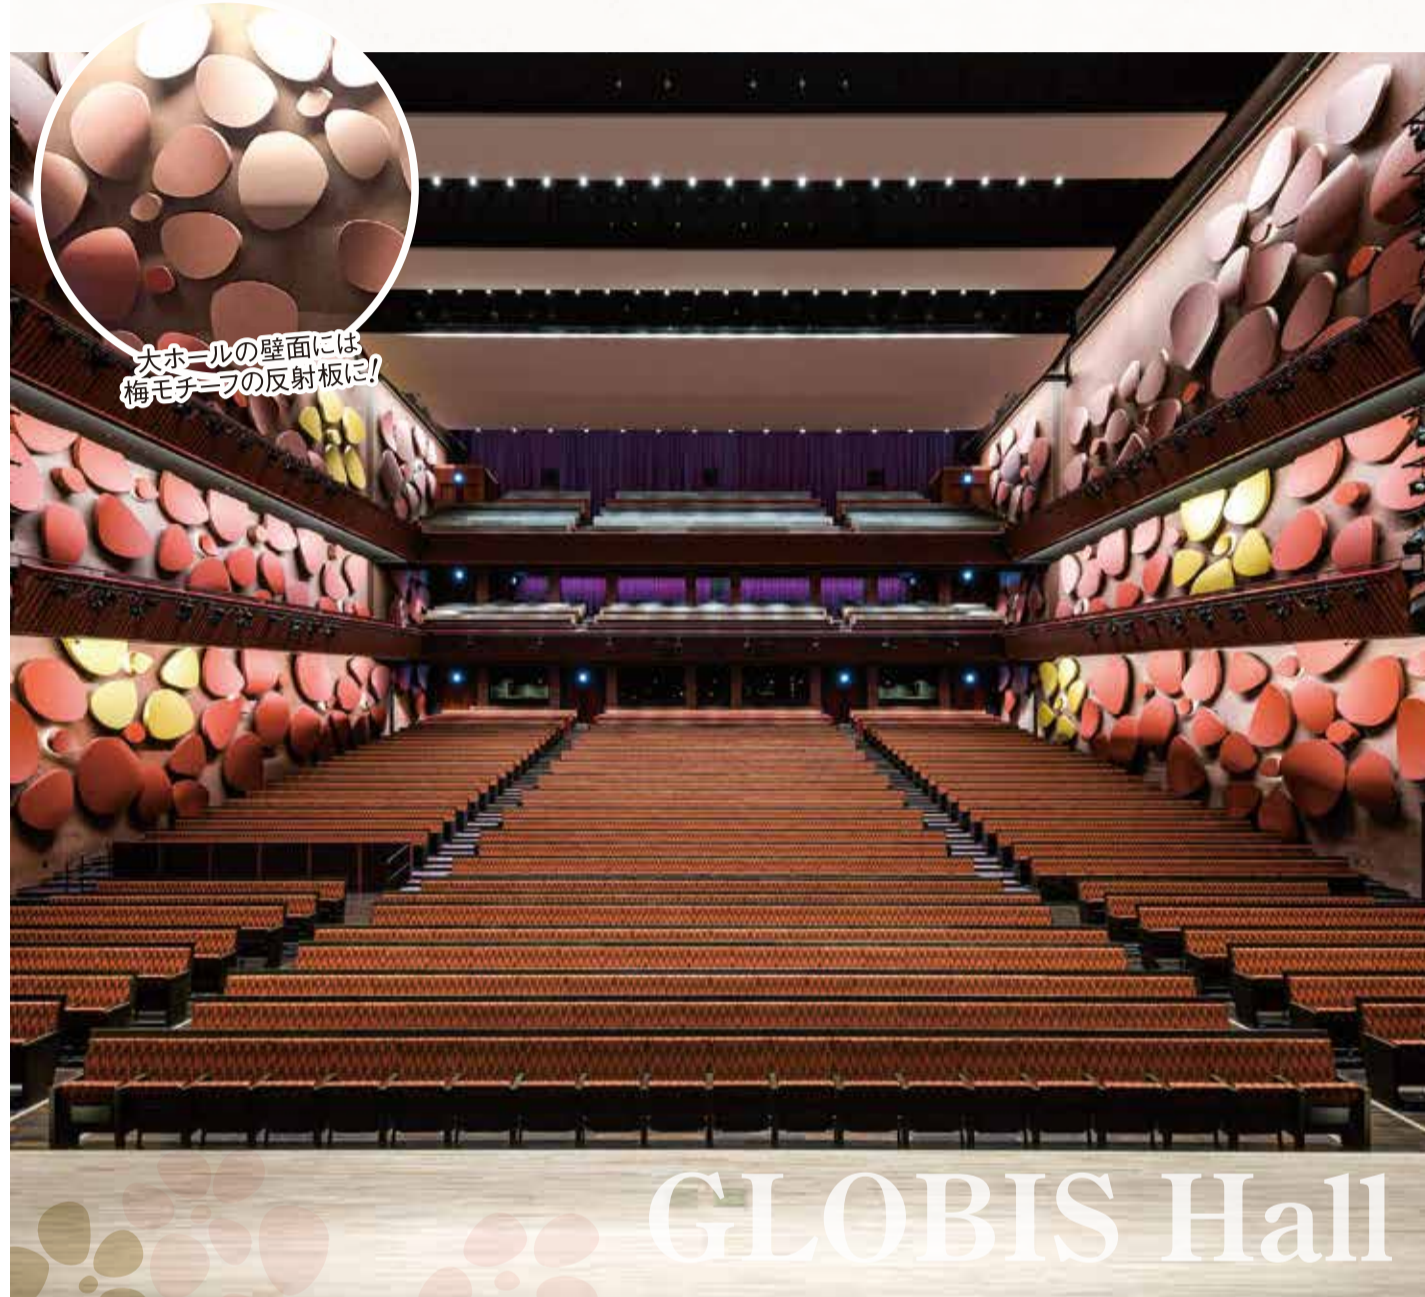

CONVENTION・MICEからライブ・エンタメまで開催可能!

水戸市民会館

7月2日(日)に開館し、12月8日(金)～10日(日)には、「G7茨城水戸 内務・安全担当大臣会合」の開催が決定しています。Pre-Opening号では、そんな水戸市民会館を隅から隅までご紹介します!

大解剖

大ホールの壁面には、梅毛モチーフの反射板に!

GLOBIS Hall

茨城県最大の2,000席を有し、コンサートや講演会など、さまざまな催しを開催できる多目的ホール

Point▶▶ 1階席1,293席、2階席333席、3階席374席、合計2,000席からなる多目的ホールです。親子室・車椅子席のご用意もあり、どなたでも楽しんでいただける空間です。音響反射板やオーケストラピットの設置も可能であり、奈落もあるため、様々な用途での利用ができます。来館者数に合わせて、2階席と3階席を隠して利用することも可能で、催事規模に関わらずご利用いただけます。

大ホールホワイエからは水戸芸術館が一望できます。

グロービスホール (大ホール)

[北側1~4F]

日常的に使いやすい規模の、482席の多目的ホール

壁面は矢羽根柄をモチーフにしています

UDOM Hall

座席は肘掛を上げることで親子で仲良く座れます!

Point▶▶ 1階席482席のシューボックス型の多目的ホールです。室内楽や演劇の活動発表、講演会や式典の会場として利用できます。車椅子席のご用意もあります。オープン形式のため、客席と舞台が近く一体感のある空間です。

ユードムホール (中ホール)

[南側4F]

Small Hall

大ホールの舞台と同規模の平土間空間

Point▶▶ グロービスホール(大ホール)の舞台と同様の大きさのため、グロービスホール(大ホール)の練習室としての機能ももちます。壁面は鏡になっているため、ダンスの練習などにも最適です。客席を置いて、ちょっとした発表会にも利用可能です。

扉を開放することで屋上庭園と一体となって利用することが可能です

小ホール