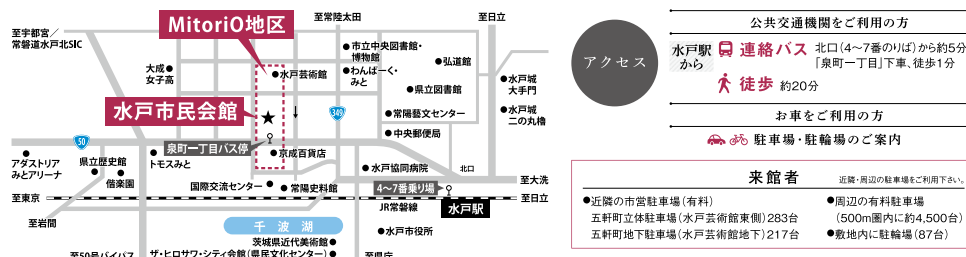

1. **公共交通機関をご利用の方**
2. 水戸駅 連絡バス 北口(4~7番のりば)から約5分、
   [泉町一丁目]下車、徒歩1分
3. **徒歩** 約20分
4. **お車をご利用の方**
5. 駐車場・駐輪場のご案内

1. **来館者**
2. 近隣の市営駐車場(有料)
   - 五軒町立体駐車場(水戸芸術館東側)283台
   - 五軒町地下駐車場(水戸芸術館地下)217台
   - 近隣・周辺の有料駐車場 (500m圏内に約4,500台)
   - 敷地内に駐輪場(87台)

MiToWa vol.5 表紙写真大募集!

以下を記載の上、メールまたは郵送で水戸市民会館運営事務局へご送付ください。

- ①住所 ②年齢 ③水戸市民会館にまつわる思い出の写真
- ④氏名 ⑤電話番号 ⑥撮影した思い出

応募締切 2024年5月31日(金)まで
次回季刊誌の発行にて結果発表とさせていただきます。

応募条件 写真の形式は問いません。どなたでも、ひとりにつき、何点でも応募可能です。応募作品の提出に係る費用については、応募者の負担になります。なお、応募作品の著作権は水戸市民会館に帰属します。

応募先 水戸市民会館にて
mito-hall@c-linkage.co.jp 〒310-0026 茨城県水戸市泉町1丁目7番1号
水戸市民会館運営事務局「MiToWa Vol.05表紙写真集」係