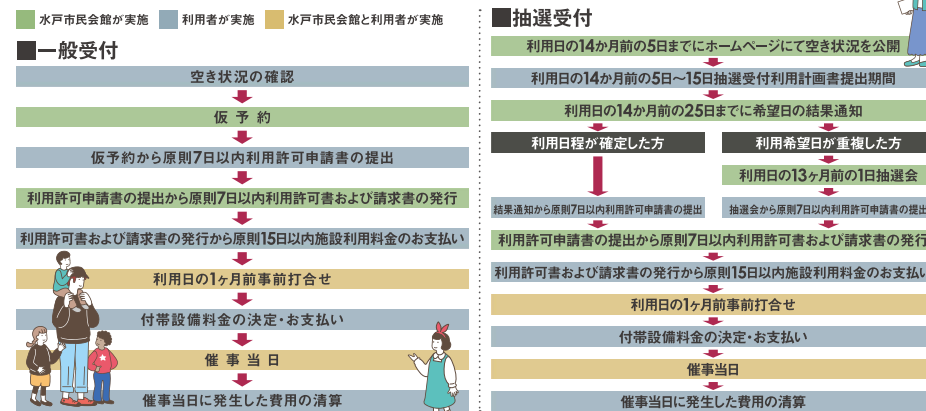

水戸市民会館施設利用方法 (一般受付・抽選受付)

施設のご利用をご希望の方

水戸市民会館運営事務局
〒310-0026 茨城県水戸市泉町1丁目7番1号

TEL. 029-303-6226
FAX. 029-303-6225

5/13(月)よりオンラインでの施設予約が可能になります!
予め利用者登録が必要です。詳細は水戸市民会館ホームページをご覧ください。

ご不明な点等、お電話やメールにて随時受け付けています。
お気軽にご相談ください。