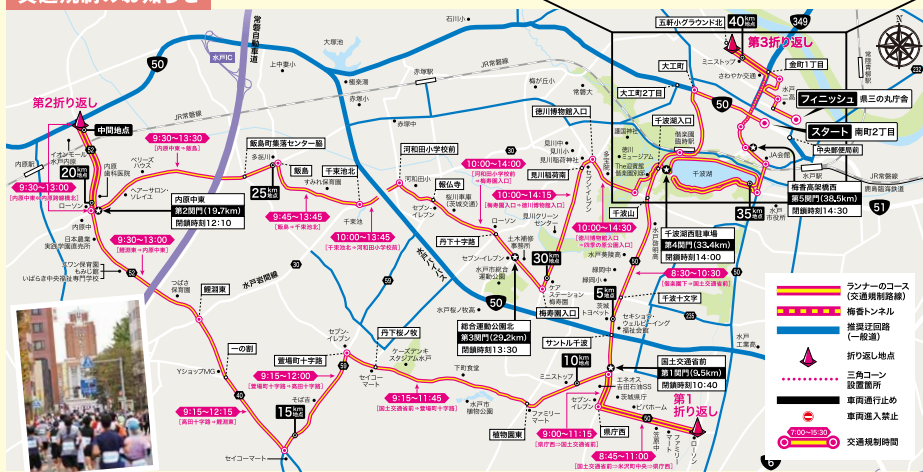

第9回水戸黄門漫遊マラソン

交通規制時間 7:00~15:30

10月27日(日) 9:00スタート

がんばっぺ!ねばり強く夢に向かって

マラソンの部42.195km [制限時間6時間] ※雨天決行

- **メイン会場** 茨城県三の丸庁舎広場(水戸市三の丸1丁目)
- **スタート地点** 南町2丁目交差点(水戸市南町2丁目)
- **フィニッシュ地点** 茨城県三の丸庁舎正門(水戸市三の丸1丁目)

路線バス等の運行について

コースにあたる道路では、一部、路線バス等の区間運休や迂回運行等があります。運行時間や路線等については、各運行会社にお問い合わせください。

交通規制のお知らせ

ご迷惑をおかけしますが、ご理解とご協力をお願いします。

水戸黄門漫遊マラソン実行委員会事務局

(水戸市市民協働部スポーツ課水戸黄門漫遊マラソン推進室内) TEL:029-303-7808 月~金 9:00~17:00 (祝日を除く) 最新情報は公式HPをご覧ください
[注]水戸黄門漫遊マラソン実行委員会(一財)茨城陸上競技協会/水戸市陸上競技協会/水戸市/水戸市教育委員会 [協賛]新野新聞社 [後援]茨城新聞社 [協賛]茨城教育委員会/公財茨城陸上スポーツ協会/公財徳川ミュージアム [注]一財茨城陸上競技協会/水戸市陸上競技協会/公財水戸市スポーツ振興協会 [特別協賛]水戸信用金庫 [特別協力] (株)茨城新聞社 / (株)LUCKYFM茨城支店