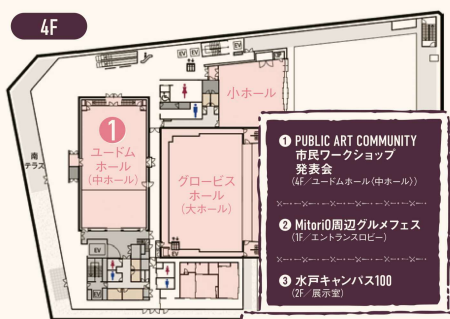

木の枝鉛筆とボールペン作り

〈時間〉10:00-10:30、11:00-11:30、13:00-13:30、14:00-14:30、15:00-15:30(場所) 展示室(人数) 各回10名(料金) 600円(持ち物) 手袋、自然の木の枝で、個性豊かな鉛筆とボールペン作りが体験できます。

講師/自然療法果樹園「マイファーム」経営 自然療法家ともちゃん 飛田 とも子

飲みくらべ 1杯分梅シロップづくり

〈時間〉10:00-10:30(最終受付) 15:30-12:00(12:30休館時) 15:30-12:00(12:30休館時) (場所) 展示室(人数) 無料(申し込み) 無料(持ち物) 汚れが気になる方はエプロンなど、オイルパステルを指でなじませて、可愛いデザインを描いていきます!

講師/Ume Sonare OARAI コンシェルジュ

文学ゲーム・文学クイズ

〈時間〉10:00-13:30(場所) 展示室(人数) 当日自由参加(料金) 無料(申し込み) 無料(持ち物) 汚れが気になる方はエプロンなど、オイルパステルを指でなじませて、可愛いデザインを描いていきます!

講師/茨城大学教員 西野 由希子

ロボットイトoiを使ったはじめてのプログラミング体験コーナー

〈時間〉10:00-13:30(場所) 展示室(人数) 当日自由参加(料金) 無料(申し込み) 無料(持ち物) 汚れが気になる方はエプロンなど、オイルパステルを指でなじませて、可愛いデザインを描いていきます!

講師/ソニー生命保険(株)水戸支社 ライフプランナー