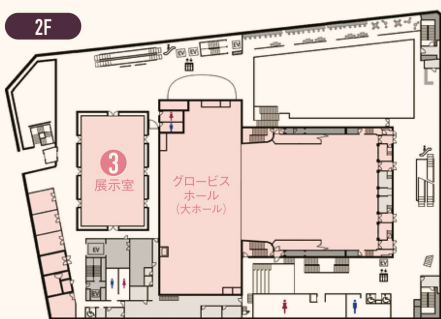

### Program

- ◆混声合唱組曲「心の四季」より抜粋
- ◆糸 - 中島ゆき
- ◆オペラ・カルメンより「ハバネラ」
- ◆オペラ・ナブッコより「行けわが想いよ黄金の翼に乗って」ほか

水戸市民会館パブリックアートコミュニティ合唱団 ほか ひたちオペラ合唱団

チケット  
〈自由席〉500円 [チケット販売中]

注意事項  
※未就学児のご入場はご遠慮ください。※車椅子のお客様、介助同伴のお客様は座席へのスムーズなご案内のため予約時にお知らせください。※開演時間を過ぎたご入場は制限させていただきます。※公演中止の場合は別途、購入後のチケットの払い戻し、交換はございません。