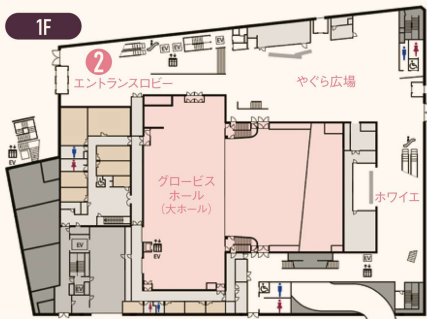

### Program

- ◆混声合唱組曲「心の四季」より抜粋
- ◆糸 - 中島ゆき
- ◆オペラ・カルメンより「ハバネラ」
- ◆オペラ・ナブッコより「行けわが想いよ黄金の翼に乗って」ほか

水戸市民会館パブリックアートコミュニティ合唱団 ほか ひたちオペラ合唱団

チケット  
〈自由席〉500円 [チケット販売中]

注意事項  
※未就学児のご入場はご遠慮ください。※車椅子のお客様、介助同伴のお客様は座席へのスムーズなご案内のため予約時にお知らせください。※開演時間を過ぎたご入場は制限させていただきます。※公演中止の場合は別途、購入後のチケットの払い戻し、交換はございません。